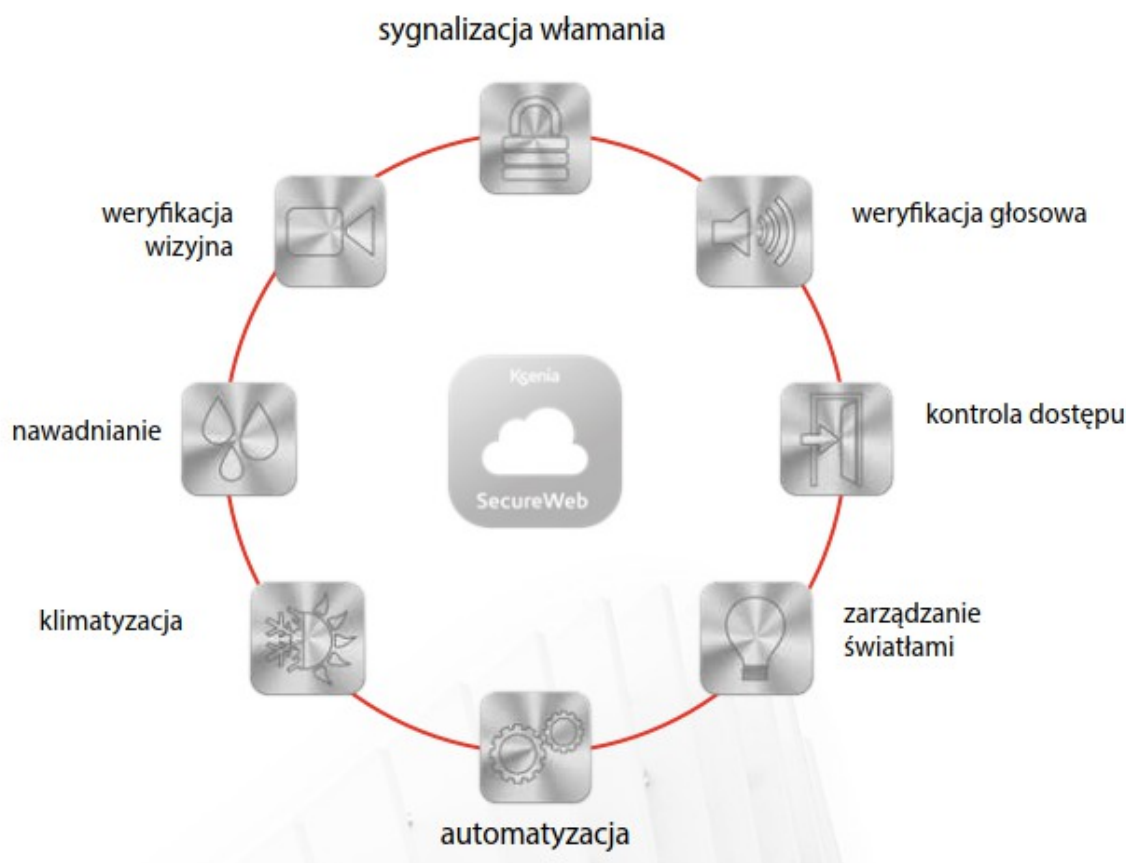

System Ksenia, dzięki modułowej architekturze, może być idealnie dopasowany do wymagań najbardziej wymagających klientów i obiektów. Na potrzeby automatyki domowej przewidziano wejścia analogowe, pracujące w zakresie 0-10VDC. Analogicznie postąpiono w przypadku wyjść. Projektanci systemu oddają instalatorom do dyspozycji nie tylko wyjścia przekaźnikowe, wyjścia OC, ale także wyjścia napięciowe do systemów sterowania w zakresie 0-10VDC.

Niezaprzeczalnym atutem systemów Ksenia jest ich uniwersalność i możliwość niezależnej parametryzacji poszczególnych wejść z dokładnością do 0,1 kOhm w pełnym zakresie właściwym dla danego typu detektora, również w charakterystyce 3EOL. Umożliwia to stosowanie czujników innych producentów z wbudowanymi rezystorami lub po prostu zastanych na obiekcie.

Twórcom systemów Ksenia przyświecała fundamentalna myśl: aby komunikacja pomiędzy systemem a użytkownikiem była maksymalnie łatwa i wszechstronna. Dzięki temu otrzymaliśmy możliwość sterowania i komunikowania się za pośrednictwem wszystkich dostępnych mediów i kanałów. Dodatkowo unikatowa technologia TTS (text to speech) umożliwia w pełni zautomatyzowane konfigurowanie nawet bardzo rozbudowanych systemów powiadamiania głosowego.